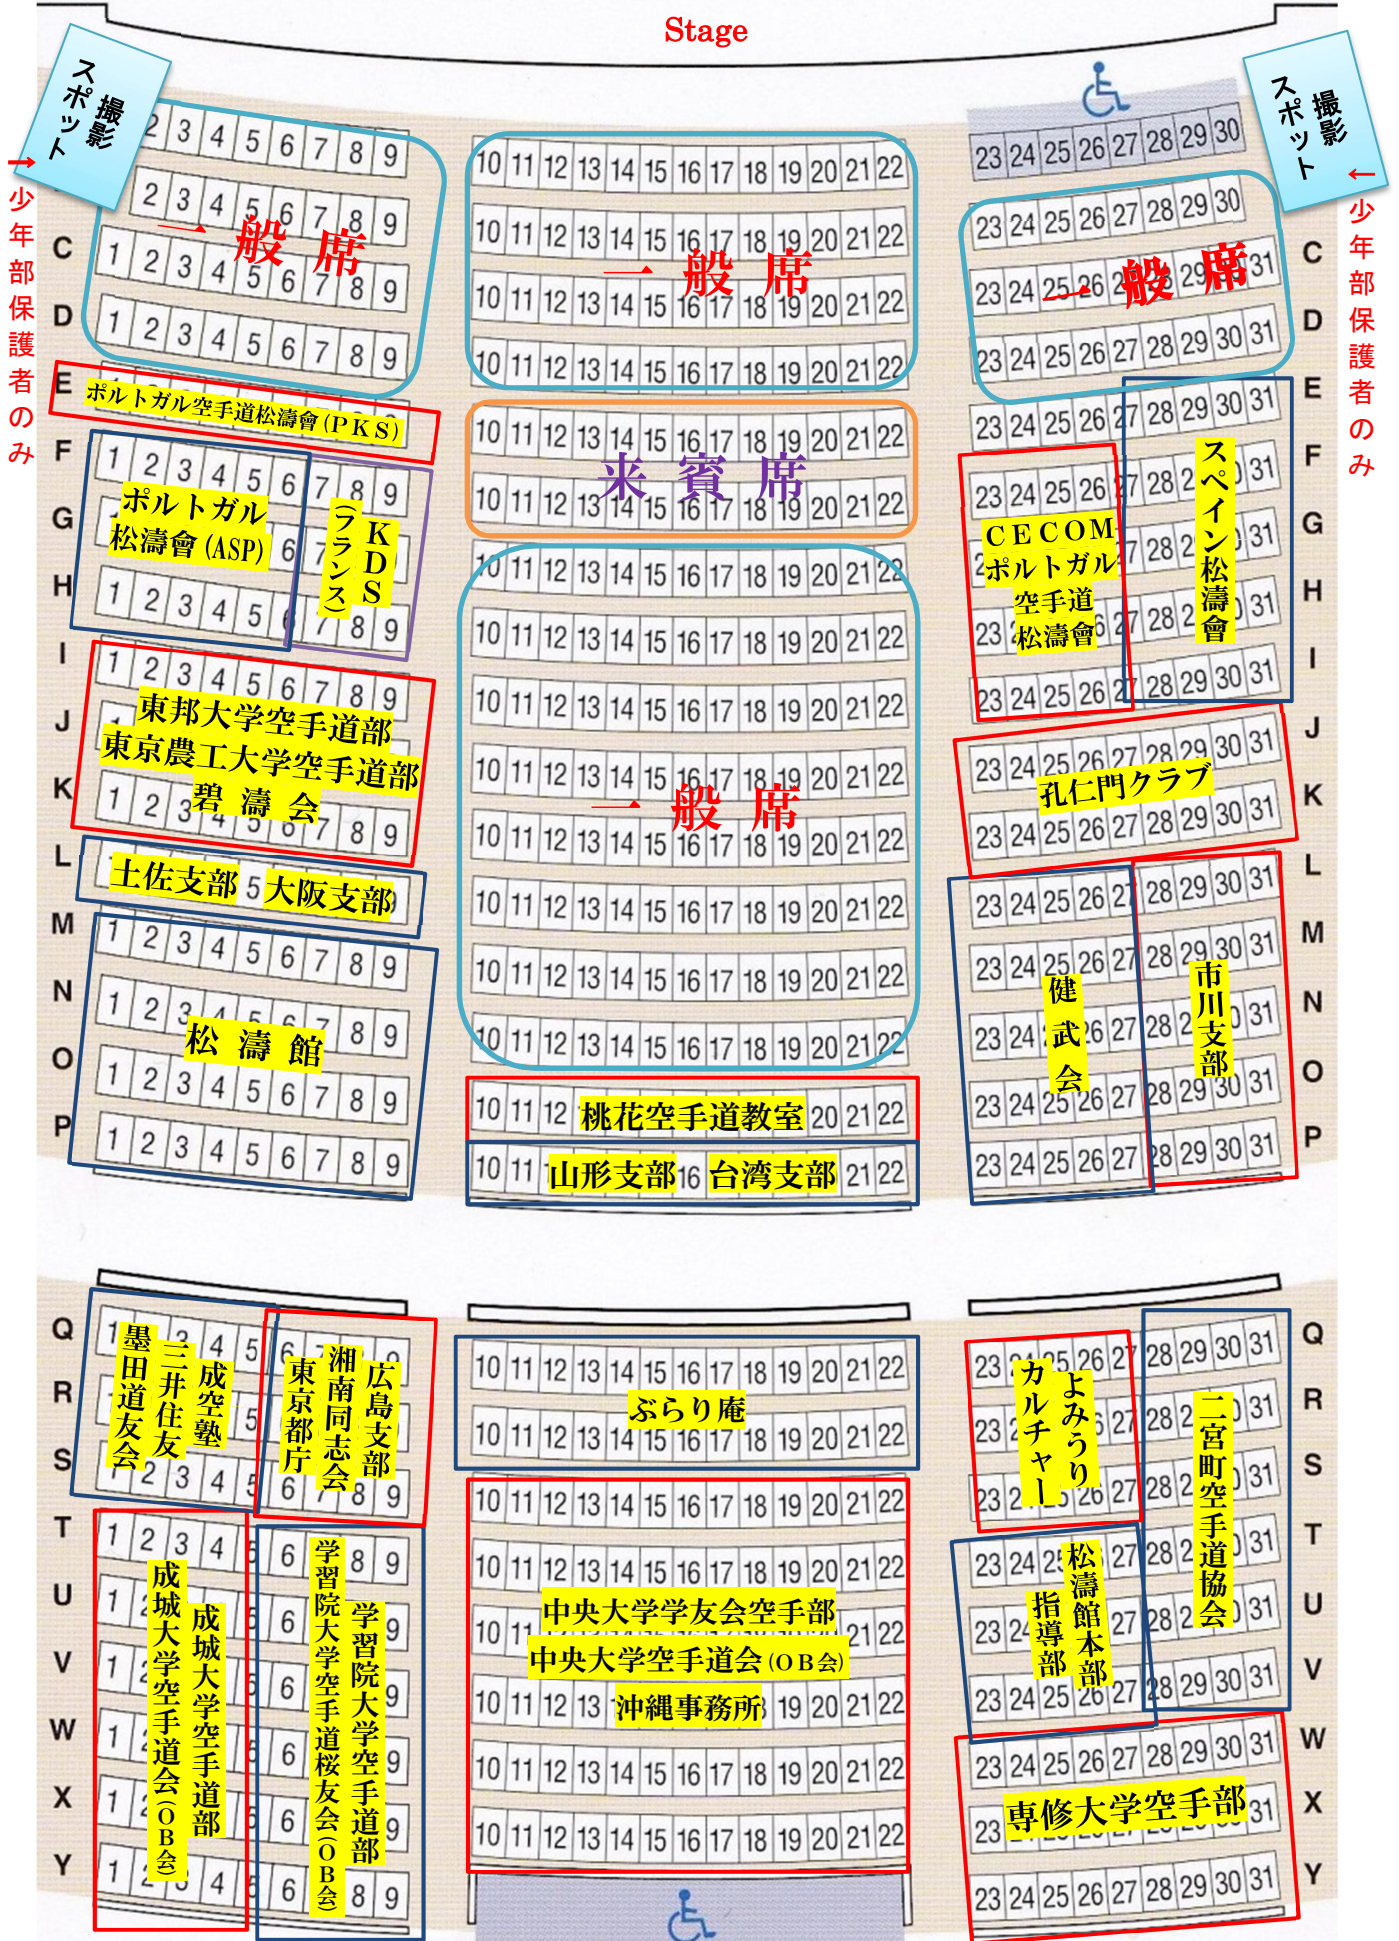

## タイムテーブル

8:30	スタッフ集合・受付・ミーティング	演武大会会場であるホールは、音響・照明準備、舞台設営中のため 入場禁止	【着替え】 少年は11:20、 一般は11:50まで
10:00	演武者集合→チケット販売 → 受付 楽屋にて着替え		
11:00頃	演武大会会場の準備完了と共に開場		【昼食・柔軟体操】 12:30まで
11:20	少年部 写真撮影		
11:50	演武大会出場者全員集合 → 出場者ステージ立ち位置確認		
12:30	開場		
13:00	開演 ※5頁 プログラム参照		
16:30頃	演武終了 一般部 写真撮影		
17:00頃	演武大会終了 → 着替え → 撤収作業 → 国際交流棟レセプションホールへ移動		
18:00	祝賀会 開宴		

1. 受付  
受付へ案内、チケット提出、プログラム、記念品の受け取り、演武大会出場のエントリー等を済ませて下さい。
2. 演武大会会場(大ホール)への立入を制限。  
8:35 から 11:00 頃まで、演武大会会場であるホールでは、音響・照明の準備・舞台設営を行っております。作業の妨げになりますので関係スタッフ以外のホール入場を禁止と致します。何卒ご協力の程、お願い申し上げます。厳守！  
尚、11:00 頃、準備が完了次第、ホール開場のアナウンスを致します。
3. 着替え  
この施設にはホール奥、裏側に大小5つの楽屋があります。  
男子は楽屋 B4・B5、女子は B2・B3 を使用します。※2頁参照  
10:00 演武者集合、受付を済ませた方々から空手道着に着替えをして頂きます。  
11:20 頃 少年部の写真撮影(空手道着着用)を行いますので、それまでに少年部のある団体が着替えを済ませて頂きます。(少年部は 11:20 頃・一般部は 11:50 頃まで)
4. 準備体操  
大ホールロビー等で随時行って下さい。
5. 演武出場者ステージ立ち位置確認  
11:50 集合、プログラム登場順にて出場者のステージ立ち位置確認を行います。  
尚、舞台上での演武リハーサルはいたしません。
6. 演武本番前、出場団体は出番の4グループ前が演武終了頃、観覧席から速やかに「ステージ上手袖」へ移動して頂きます。ホールの入退出は必ずドアマンの指示に従って下さい。団体ごとの演武制限時間を必ずお守り下さい。演武終了後は速やかに観覧席へお戻り下さい。  
※4頁「出場者導線・スタッフ配置図」参照  
一般部は最後に写真撮影がありますので、着替えは演武大会終了後になります。※少年部は除く。

- アクセス 最寄り駅「参宮橋」東口改札  
3月にお渡しした案内書のアクセスの頁にて「参宮橋」下車 東口より徒歩7分と表記しましたが、東口の改札は交通系ICカード対応のみとなっております。  
ICカードをお持ちでない方は、西口をお通り下さい。
- 演武大会会場(大ホール)へは各種準備ですぐには立入れません。  
8:35 から 11:00 頃まで、演武大会会場であるホールでは、音響・照明の準備・舞台設営を行っております。作業の妨げになりますので関係スタッフ以外のホール入場を禁止と致します。何卒ご協力の程、お願い申し上げます。厳守！  
尚、11:00 頃、準備が完了次第、ホール開場のアナウンスを致します。  
開演後は演武者も演武本番以外、ホール客席にて終始観覧して頂きます。  
演武大会出場者の客席は団体ごとに指定しております。※3 頁「観覧席配置図」をご確認のうえ、その指示通りに着席願います。
- 荷物置場  
荷物は 12:30 まで、男性は楽屋事務室、女性は楽屋 B1 に置けます。  
その後は出場者指定のホール観覧席にて保管願います。
- 貴重品  
貴重品は各自・団体ごとに管理をお願いします。荷物置場には置けません。  
本品を団体ごとに纏めて入れる袋を事務局(楽屋事務室)にて用意しております。※要返却
- 昼食  
演武大会会場であるホール内での飲食は禁止されております。2 階にイートインスペースがございます。こちらは持込で飲食可能な休憩施設です。  
10:30 から 12:30 までに空き時間を利用して随時済ませておいて下さい。昼食等で発生したゴミは各自でお持ち帰り下さい。
- 写真・ビデオ撮影はプロカメラマンによる撮影に限定。  
※但し少年演武時のみ、その保護者による撮影は可とします。フラッシュ撮影禁止  
撮影場所:前方上手・下手側 ※3 頁「観覧席配置図」参照

2階イートインスペース 10:30～

※食事は要持込！レストランではありません。

観覧席配置図

Stage