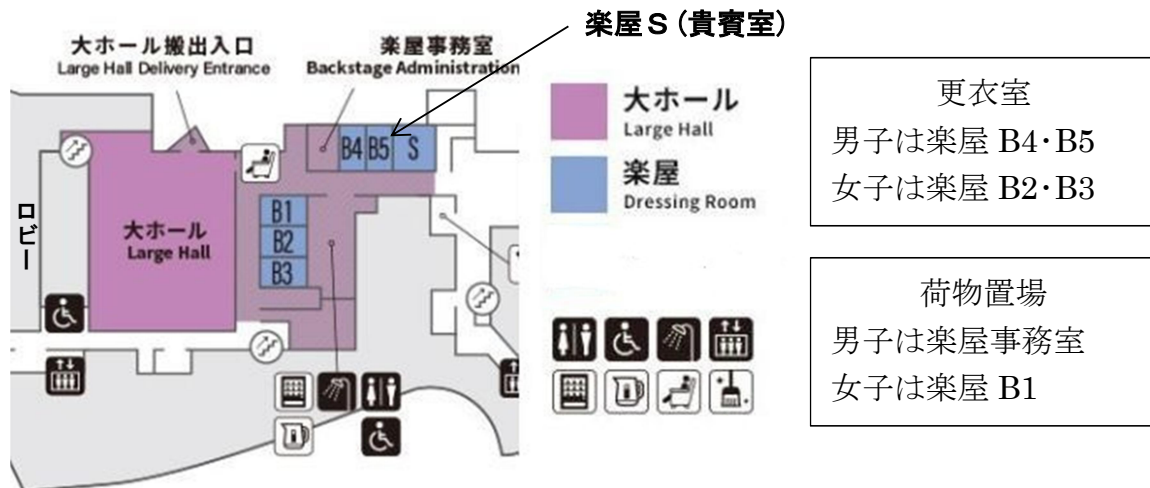

## タイムテーブル

8:30	スタッフ集合・受付・ミーティング	演武大会会場であるホールは、音響・照明準備、舞台設営中のため 入場禁止	【着替え】 少年は11:20、 一般は11:50まで
10:00	演武者集合→チケット販売 → 受付 楽屋にて着替え		
11:00頃	演武大会会場の準備完了と共に開場		【昼食・柔軟体操】 12:30まで
11:20	少年部 写真撮影		
11:50	演武大会出場者全員集合 → 出場者ステージ立ち位置確認		
12:30	開場		
13:00	開演 ※5頁 プログラム参照		
16:30頃	演武終了 一般部 写真撮影		
17:00頃	演武大会終了 → 着替え → 撤収作業 → 国際交流棟レセプションホールへ移動		
18:00	祝賀会 開宴		

1. 受付  
受付へ案内、チケット提出、プログラム、記念品の受け取り、演武大会出場のエントリー等を済ませて下さい。
2. 演武大会会場(大ホール)への立入を制限。  
8:35 から 11:00 頃まで、演武大会会場であるホールでは、音響・照明の準備・舞台設営を行っております。作業の妨げになりますので関係スタッフ以外のホール入場を禁止と致します。何卒ご協力の程、お願い申し上げます。厳守！  
尚、11:00 頃、準備が完了次第、ホール開場のアナウンスを致します。
3. 着替え  
この施設にはホール奥、裏側に大小5つの楽屋があります。  
男子は楽屋 B4・B5、女子は B2・B3 を使用します。※2頁参照  
10:00 演武者集合、受付を済ませた方々から空手道着に着替えをして頂きます。  
11:20 頃 少年部の写真撮影(空手道着着用)を行いますので、それまでに少年部のある団体が着替えを済ませて頂きます。(少年部は 11:20 頃・一般部は 11:50 頃まで)
4. 準備体操  
大ホールロビー等で随時行って下さい。
5. 演武出場者ステージ立ち位置確認  
11:50 集合、プログラム登場順にて出場者のステージ立ち位置確認を行います。  
尚、舞台上での演武リハーサルはいたしません。
6. 演武本番前、出場団体は出番の4グループ前が演武終了頃、観覧席から速やかに「ステージ上手袖」へ移動して頂きます。ホールの入退出は必ずドアマンの指示に従って下さい。団体ごとの演武制限時間を必ずお守り下さい。演武終了後は速やかに観覧席へお戻り下さい。  
※4頁「出場者導線・スタッフ配置図」参照  
一般部は最後に写真撮影がありますので、着替えは演武大会終了後になります。※少年部は除く。

- アクセス 最寄り駅「参宮橋」東口改札  
3月にお渡しした案内書のアクセスの頁にて「参宮橋」下車 東口より徒歩7分と表記しましたが、東口の改札は交通系ICカード対応のみとなっております。  
ICカードをお持ちでない方は、西口をお通り下さい。
- 演武大会会場(大ホール)へは各種準備ですぐには立入れません。  
8:35 から 11:00 頃まで、演武大会会場であるホールでは、音響・照明の準備・舞台設営を行っております。作業の妨げになりますので関係スタッフ以外のホール入場を禁止と致します。何卒ご協力の程、お願い申し上げます。厳守！  
尚、11:00 頃、準備が完了次第、ホール開場のアナウンスを致します。  
開演後は演武者も演武本番以外、ホール客席にて終始観覧して頂きます。  
演武大会出場者の客席は団体ごとに指定しております。※3 頁「観覧席配置図」をご確認のうえ、その指示通りに着席願います。
- 荷物置場  
荷物は 12:30 まで、男性は楽屋事務室、女性は楽屋 B1 に置けます。  
その後は出場者指定のホール観覧席にて保管願います。
- 貴重品  
貴重品は各自・団体ごとに管理をお願いします。荷物置場には置けません。  
本品を団体ごとに纏めて入れる袋を事務局(楽屋事務室)にて用意しております。※要返却
- 昼食  
演武大会会場であるホール内での飲食は禁止されております。2 階にイートインスペースがございます。こちらは持込で飲食可能な休憩施設です。  
10:30 から 12:30 までに空き時間を利用して随時済ませておいて下さい。昼食等で発生したゴミは各自でお持ち帰り下さい。
- 写真・ビデオ撮影はプロカメラマンによる撮影に限定。  
※但し少年演武時のみ、その保護者による撮影は可とします。フラッシュ撮影禁止  
撮影場所:前方上手・下手側 ※3 頁「観覧席配置図」参照

2階イートインスペース 10:30～

※食事は要持込！レストランではありません。

観覧席配置図

Stage